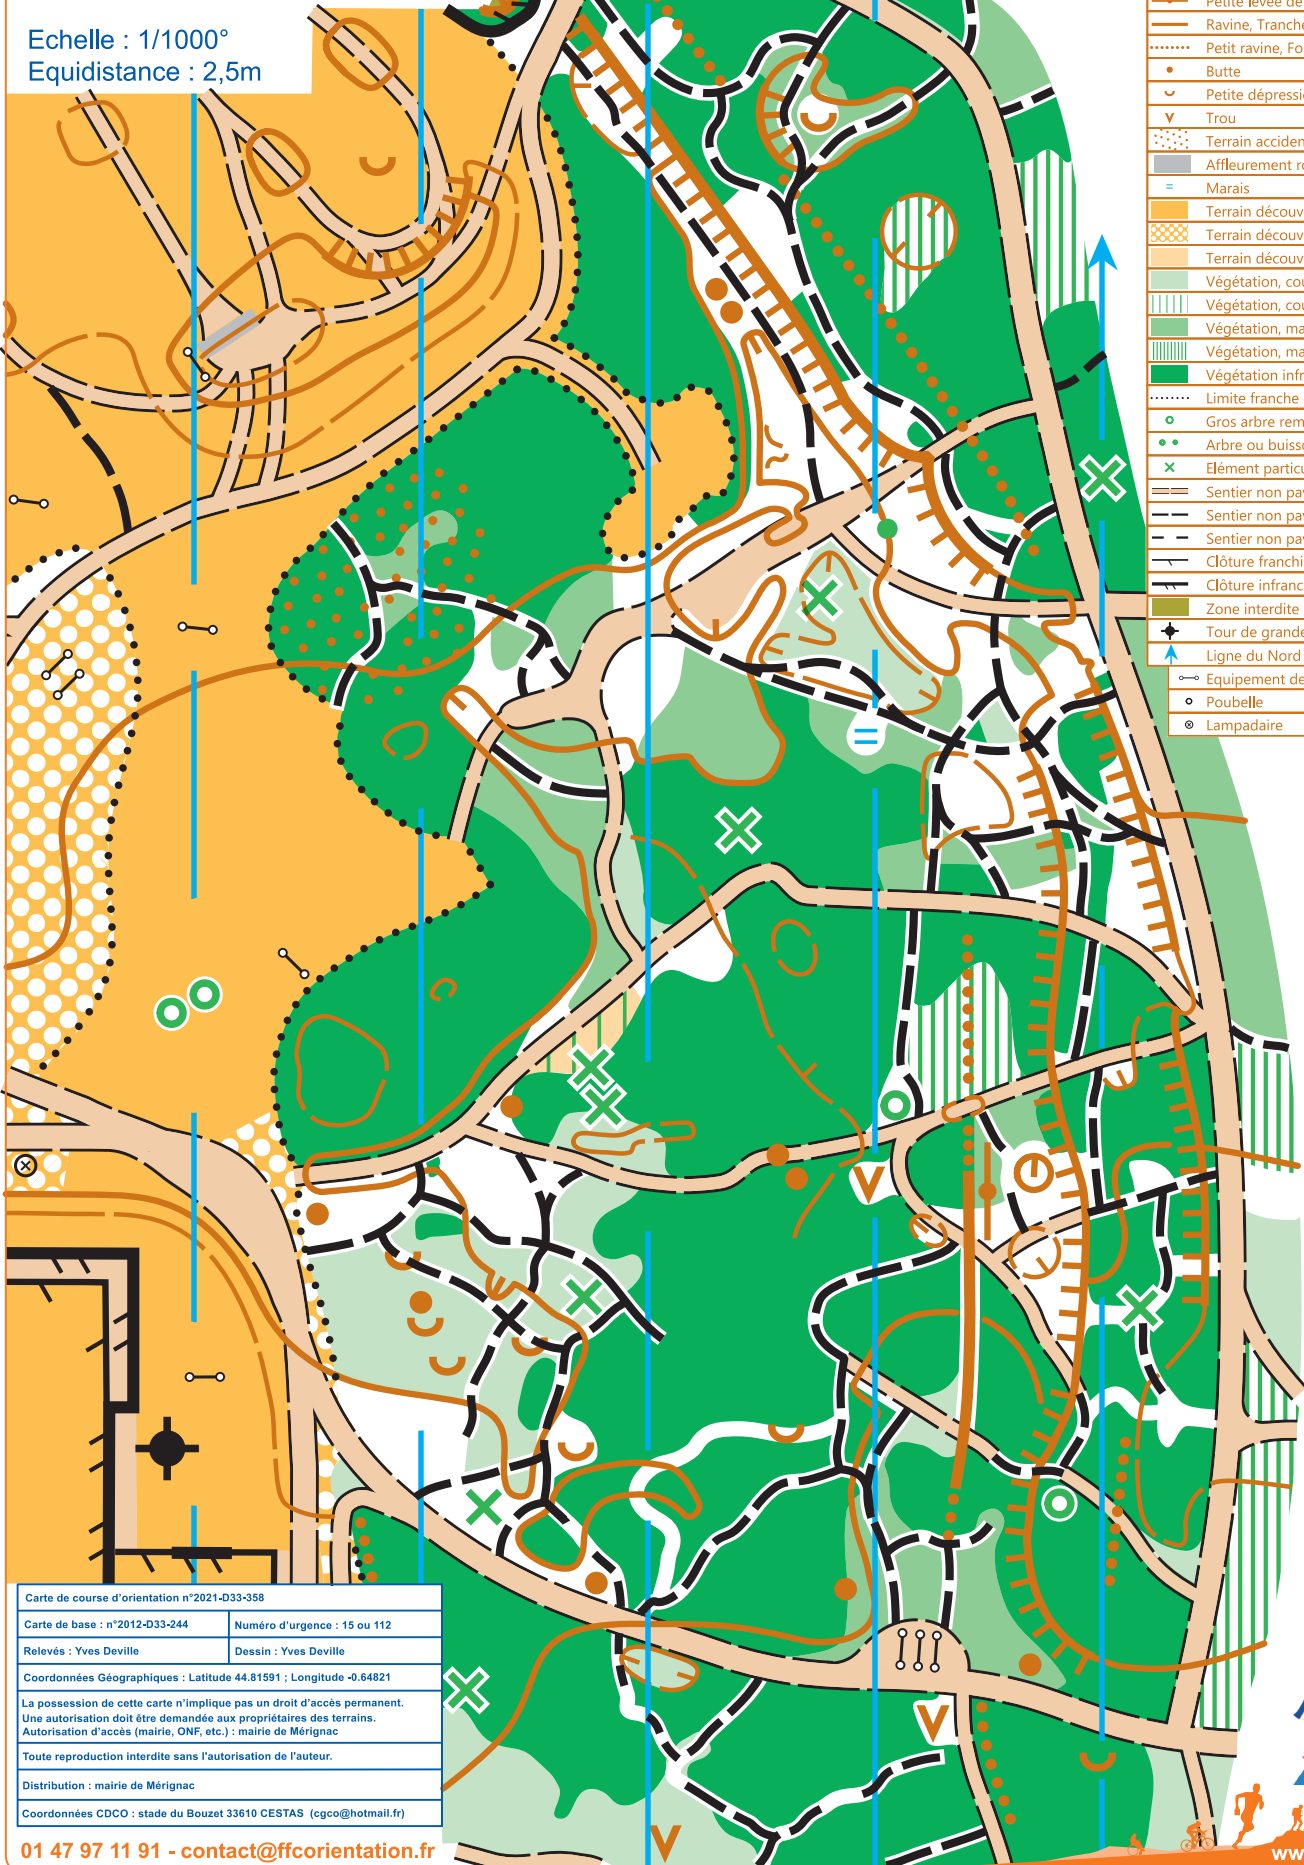

Le bois du Burck (extrait)

Echelle : 1/1000°
Equidistance : 2,5m

LEGENDE	
	Courbe de niveau, Tirez de pente
	Courbe de forme, Tirez de pente
	Abrupt de terre, Talus
	Abrupt de terre important, Talus élevé
	Petite levée de terre
	Ravine, Tranchée
	Petit ravine, Fossé
	Butte
	Petite dépression
	Trou
	Terrain accidenté
	Affleurement rocheux
	Marais
	Terrain découvert
	Terrain découvert avec arbres dispersés
	Terrain découvert encombré
	Végétation, course lente
	Végétation, course lente, bonne visibilité
	Végétation, marche, bonne visibilité
	Végétation, marche, bonne visibilité
	Végétation infranchissable
	Limite franche de végétation
	Gros arbre remarquable
	Arbre ou buisson remarquable
	Élément particulier de végétation
	Sentier non pavé
	Sentier non pavé ou trace
	Sentier non pavé peu visible
	Clôture franchissable
	Clôture infranchissable
	Zone interdite d'accès
	Tour de grande hauteur
	Ligne du Nord magnétique
	Équipement de plaine de jeu
	Poubelle
	Lampadaire

Carte de course d'orientation n°2021-D33-358	
Carte de base : n°2012-D33-244	Numéro d'urgence : 15 ou 112
Relevés : Yves Deville	Dessin : Yves Deville
Coordonnées Géographiques : Latitude 44.81591 ; Longitude -0.64821	
La possession de cette carte n'implique pas un droit d'accès permanent. Une autorisation doit être demandée aux propriétaires des terrains. Autorisation d'accès (mairie, ONF, etc.) : mairie de Mérignac	
Toute reproduction interdite sans l'autorisation de l'auteur.	
Distribution : mairie de Mérignac	
Coordonnées CDCO : stade du Bouzet 33610 CESTAS (cgco@hotmail.fr)	